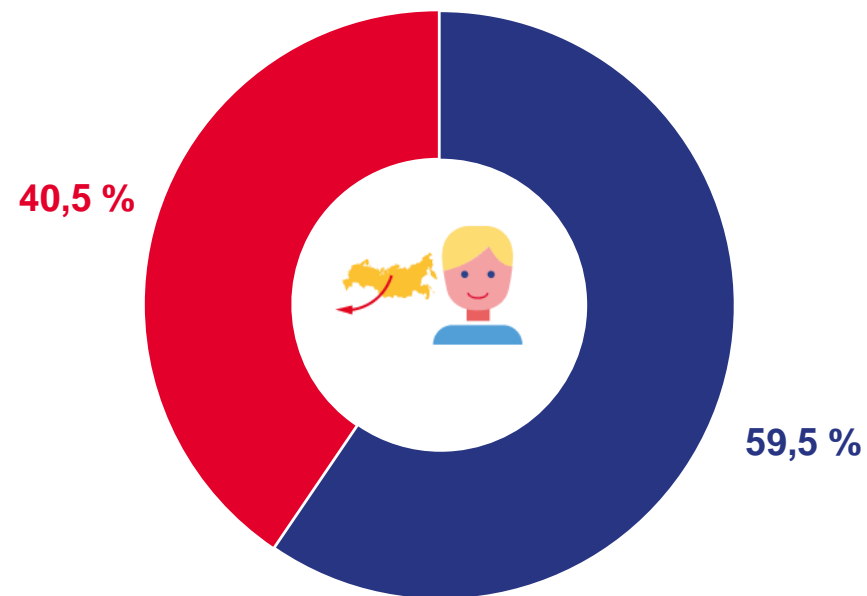

Выбыло

- Городская местность
- Сельская местность