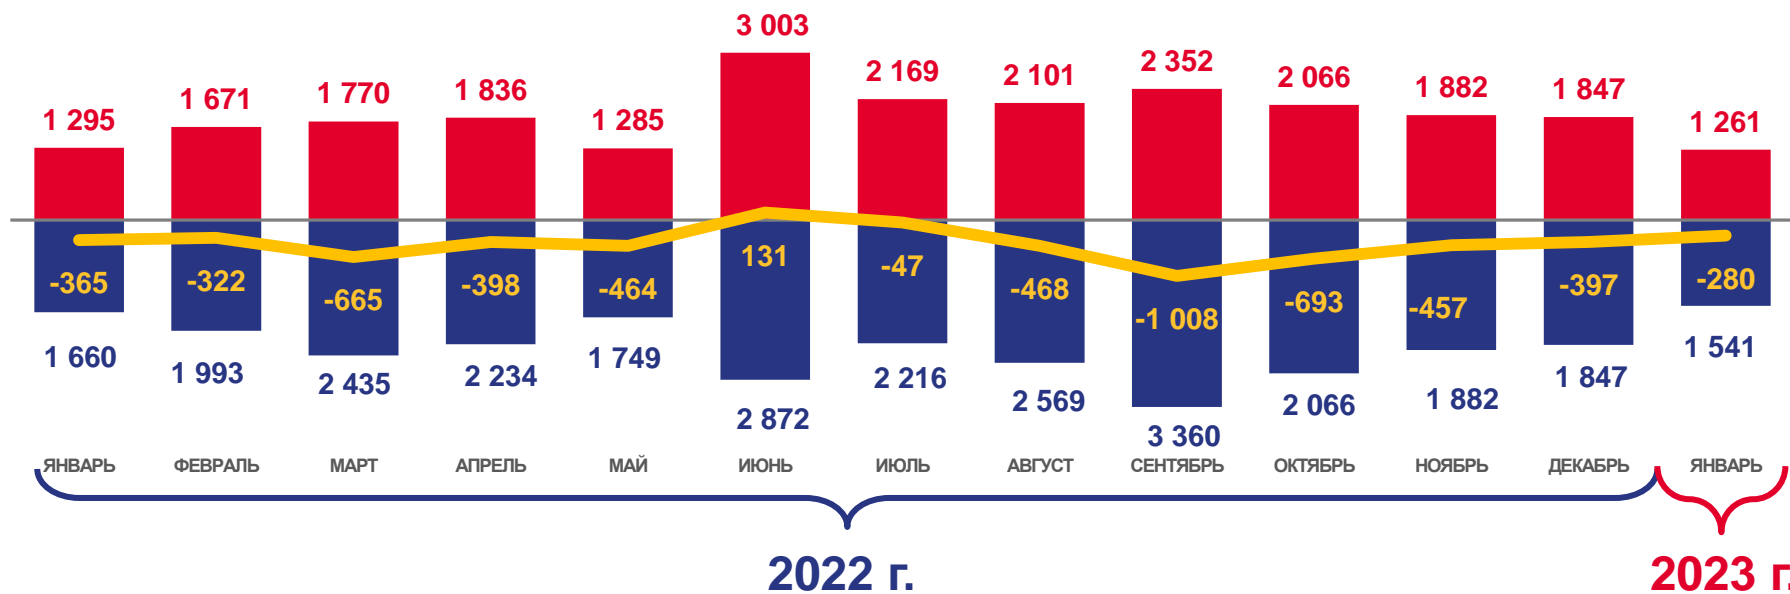

# ОБЩИЕ ИТОГИ МИГРАЦИИ НАСЕЛЕНИЯ ЗАБАЙКАЛЬСКОГО КРАЯ

ЧЕЛОВЕК

**1 261** человек

Число прибывших  
в Забайкальский край

**280** человек

Миграционный отток  
за январь 2023 г.

**1 541** человек

Число выбывших из  
Забайкальского края

Число прибывших

Число выбывших

Миграционный прирост (отток)