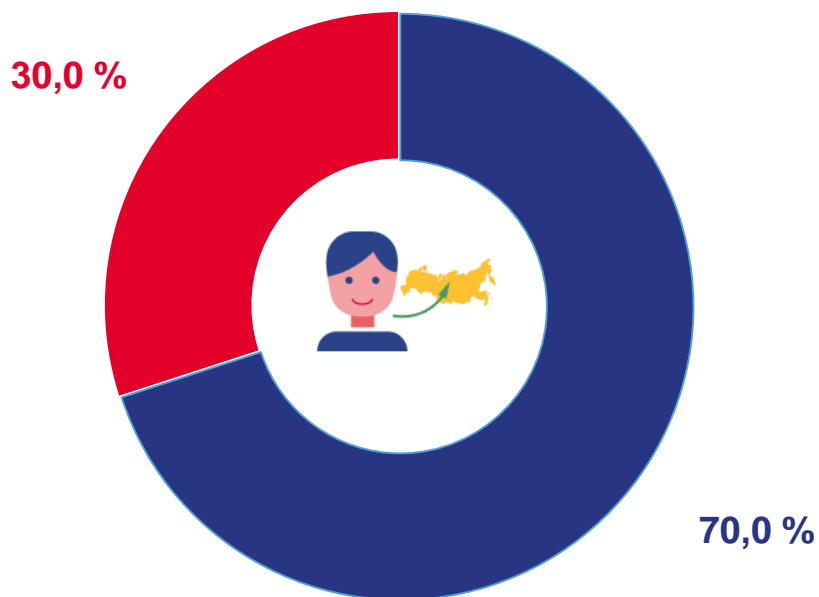

МИГРАЦИЯ НАСЕЛЕНИЯ ЗАБАЙКАЛЬСКОГО КРАЯ

ПРОЦЕНТОВ

Прибыло